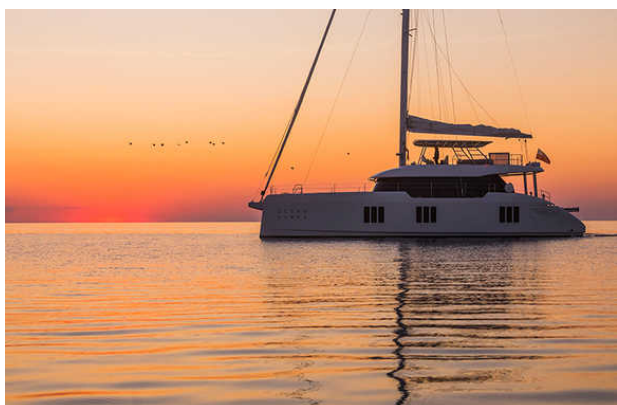

Exteriores